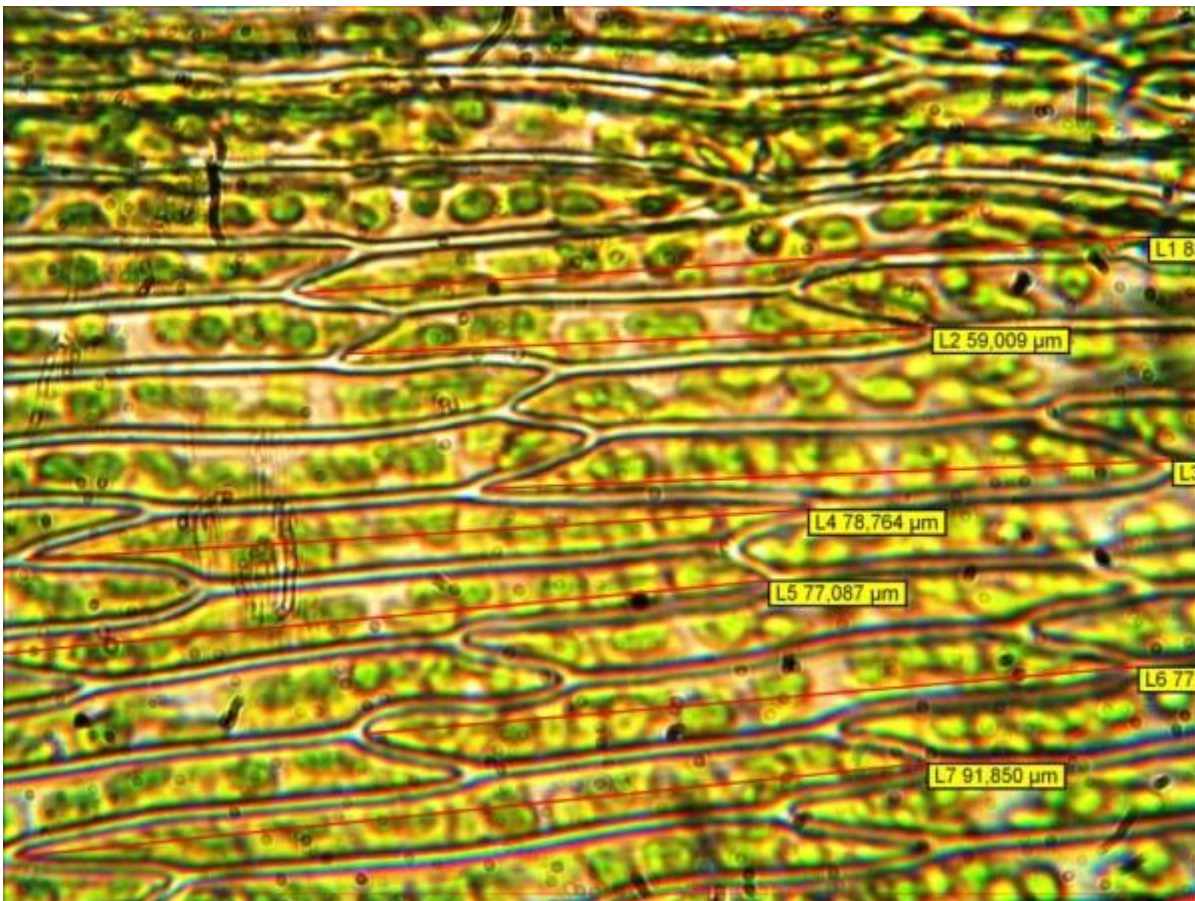

Krom platmos